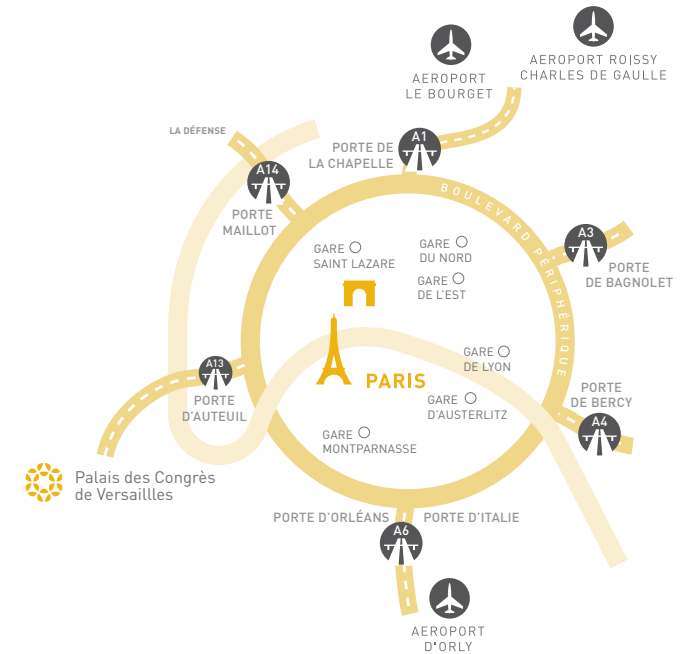

## EN VOITURE

- Depuis A13: sortie Versailles Château ou Le Chesnay / Versailles Centre / Marly-le-Roi
- Depuis A86: sortie Versailles Château
- Depuis A13: sortie Le Chesnay / Versailles Centre / Marly-le-Roi

## A PIEDS

- RER** ligne C  
station Versailles Rive Gauche - Versailles Château
- Bus** ligne 171 depuis Pont de Sèvres, station Place du Château
- SNCF**
  - Depuis Paris-Saint Lazare (40 min) station Versailles Rive Droite
  - Depuis Paris-Montparnasse (30 min) station Versailles Chantiers

## BY CAR

- From A13: exit Versailles Château or Le Chesnay / Versailles Centre / Marly-le-Roi
- From A86: exit Versailles Château
- From A13: exit Le Chesnay / Versailles Centre / Marly-le-Roi

## PEDESTRIAN ACCES

- RER** ligne C  
Versailles Rive Gauche - Versailles Château station
- Bus** ligne 171 from Pont de Sèvres, Place du Château station
- SNCF**
  - From Paris-Saint Lazare (40 min) Versailles Rive Droite station
  - From Paris-Montparnasse (30 min) Versailles Chantiers station